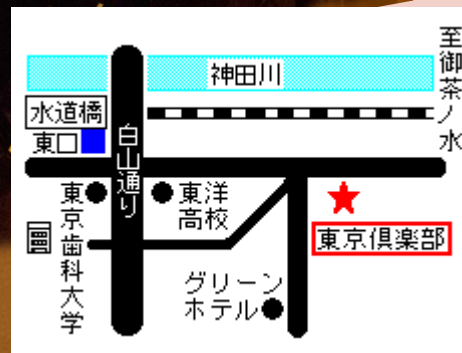

T MOON LIVE !

12 / 12

(sat.)

18:30 open

19:10 start

東京倶楽部
水道橋店

¥4,320

(飲み放題)